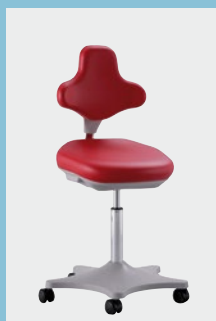

Richtig sitzen im Labor – setzen Sie auf Bimos!

bimos

**SOFORT
LIEFERBAR!**

Labster, Fin und Neon – ideale Lösungen für Ihr Labor

Das Labor ist kein Arbeitsplatz, wie jeder andere. Ein Arbeitsstuhl im Labor muss vielfältige Anforderungen erfüllen. Er muss leicht zu reinigen und desinfektionsmittelbeständig sein. Sein Ergonomiekonzept muss die Besonderheiten der Arbeit im Labor, z. B. die häufige vorgeneigte Sitzhaltung, berücksichtigen. An kaum einem Ort sind die Ansprüche an die Qualifikation der Mitarbeiter so hoch, wie im Labor.

Durchdachte Sitzlösungen für Ihr Labor

SOFORT LIEFERBAR!

Labster

Labster ist der erste echte Laborstuhl der Welt. Er bietet beste Unterstützung ohne viel Raum für sich zu beanspruchen. Seine eigens entwickelte Auto-Motion-Technik gibt Halt in jeder Haltung. Sein einzigartiges Hygienic Design verhindert die Ansammlung von Schmutz und Organismen durch die Vermeidung von Fugen und schwer zu reinigenden Ecken.

Neon

Neon ist der Arbeitsstuhl der neuen Generation und bringt Komfort, Design und Wirtschaftlichkeit in Ihr Labor. Neon verfügt über ein spezielles Ergonomiekonzept, eine umfassende Polsterauswahl im 1+1-Wechselpolster-System und ein preisgekröntes Design.

Fin

Fin ist die innovative Lösung, wenn im Stehen gearbeitet werden muss. Dabei bietet Fin ein Sitzgefühl, das mit keiner Stehhilfe vergleichbar ist. Fin gibt Halt und entlastet den Körper. Fin findet überall Platz und in jedem Labor seine Aufgabe. Sein herausragendes Design sorgt dafür, dass Fin einfach in jedem Labor gut steht.