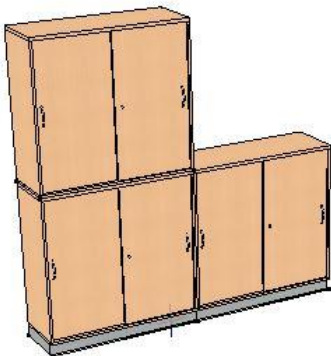

Noch zwei neue Schiebetürenschränke 1200 mm breit

Lieferpauschale
für PLZ 72... /
73...

60,00 EUR

- Produziert im Dezember 2014
- Abholung oder Lieferung möglich
- In Reihe montiert
- Einzelaufstellung möglich

Gelegenheit!

520,00€ zzgl. MwSt.

(Komplettpreis für beide Schränke)

Die Schränke waren miteinander verschraubt
(Fotos)

Zustand: fabrikneu!

Abholung bzw. Lieferung nach Absprache
möglich.

Mögliche Aufstellvarianten

Schiebetürschrank 3OH
1200x435mm (BxT)
inkl.: Schiebetürpaar mit Bügelgriffen
und Schloss, 4 Einlegeböden (16 mm),
Mittelwand, auf Sockel
Höhe Korpus: 1120
Breite Korpus: 1200
Tiefe Korpus: 435
Tiefe Oberboden: 435.0
Frontfarbe: Buche Dekor * hell *
Korpusfarbe: Buche Dekor * hell *
Oberbodenfarbe: Buche Dekor * hell *
Oberbodenkantenfarbe: Buche Dekor * hell *
Einlegebodenfarbe Holz: Buche Dekor * hell *
Rückwand: 8mm
Rückwandfarbe: Buche Dekor * hell *
Stofffarbe: -
Sockelart: Sockel, 90mm hoch
Sockel-/Gestellfarbe: Weißaluminium
Griffart: Bügelgriff 128mm
Grifffarbe: Weißaluminium
Schließ-Nr.: 18026