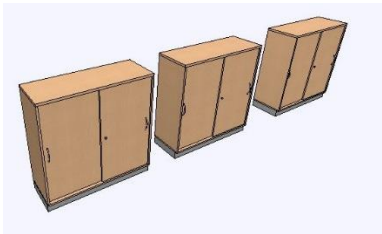

Noch zwei neue Schiebetürenschränke 1200 mm breit

Lieferpauschale
für PLZ 72... /
73...

60,00 EUR

- Produziert im Dezember 2014
- Abholung oder Lieferung möglich
- In Reihe montiert
- Einzelaufstellung möglich

Gelegenheit!

520,00€ zzgl. MwSt.

(Komplettpreis für beide Schränke)

Die Schränke waren miteinander verschraubt
(Fotos)

Zustand: fabrikneu!

Abholung bzw. Lieferung nach Absprache
möglich.

Mögliche Aufstellvarianten

Schiebetürschrank 3OH
1200x435mm (BxT)
inkl.: Schiebetürpaar mit Bügelgriffen
und Schloss, 4 Einlegeböden (16 mm),
Mittelwand, auf Sockel
Höhe Korpus: 1120
Breite Korpus: 1200
Tiefe Korpus: 435
Tiefe Oberboden: 435.0
Frontfarbe: Buche Dekor * hell *
Korpusfarbe: Buche Dekor * hell *
Oberbodenfarbe: Buche Dekor * hell *
Oberbodenkantenfarbe: Buche Dekor * hell *
Einlegebodenfarbe Holz: Buche Dekor * hell *
Rückwand: 8mm
Rückwandfarbe: Buche Dekor * hell *
Stofffarbe: -
Sockelart: Sockel, 90mm hoch
Sockel-/Gestellfarbe: Weißaluminium
Griffart: Bügelgriff 128mm
Grifffarbe: Weißaluminium
Schließ-Nr.: 18026